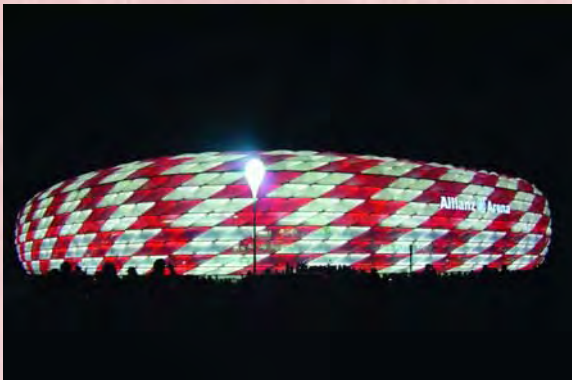

Tagung
Rahmen-
Programm
ab zwei Stunden

[1]

Auf den Spuren der Stars in der Allianzarena und im Olympiastadion

Beim Kaiser zu Gast

Werfen Sie einen Blick in die ehemaligen Kabinen des FC Bayern München und TSV 1860 München. Erleben Sie die beeindruckende Atmosphäre des gigantischen Stadions vom „roten Teppich“ des Olympiastadions und landen Sie möglichst viele Volltreffer an der Torwand.

Wer den besonderen Kick erleben will, macht die Abseil Tour vom Zeltdach direkt auf den Rasen oder eine Expedition auf das Dach des

Olympiastadions. Unsere Tourguides erklären Ihnen die Architektur und Konstruktion des weltberühmten Olympiastadions aus nächster Nähe.